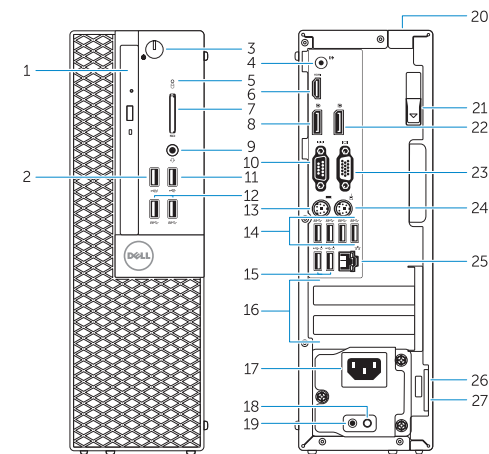

Product support and manuals

Manual dan dukungan produk
Soporte del producto y manuales
Hỗ trợ sản phẩm và sách hướng dẫn
دعم المنتج والدلائل

Contact Dell

Hubungi Dell | Póngase en contacto con Dell
Liên hệ Dell | Dell الاتصال بـ

Regulatory and safety

Regulasi dan keselamatan | Normativa y seguridad
Quy định và an toàn | ممارسات الأمان والممارسات التنظيمية

Regulatory model

Model regulatori | Modelo normativo
الموديل التنظيمي | Model quy định

Regulatory type

Jenis regulatori | Tipo normativo
Loại quy định | النوع التنظيمي

Computer model

Model komputer | Modelo de equipo
Model máy tính | موديل الكمبيوتر

[Dell.com/support](https://www.dell.com/support)

[Dell.com/support/manuals](https://www.dell.com/support/manuals)

[Dell.com/support/windows](https://www.dell.com/support/windows)

[Dell.com/contactdell](https://www.dell.com/contactdell)

[Dell.com/regulatory_compliance](https://www.dell.com/regulatory_compliance)

D11S

D11S001

OptiPlex 5040 SFF

Locate Dell apps

Mencari aplikasi Dell | Localice las aplicaciones Dell

Xác định vị trí các ứng dụng Dell | تحديد موقع تطبيقات Dell

Dell Product Registration

Register your computer

Daftarkan komputer Anda
Registre el equipo
Đăng ký máy tính của bạn
تسجيل الكمبيوتر

Dell SupportAssist

Check and update your computer

Periksa dan perbarui komputer Anda
Busque actualizaciones para su equipo
Kiểm tra và cập nhật máy tính của bạn
التحقق من الكمبيوتر الخاص بك وتحديثه

Features

Fitur | Funciones | Tính năng | الميزات

1. Bay drive-optik
2. Konektor USB 2.0 dengan PowerShare
3. Tombol daya/Lampu daya
4. Konektor jalur output
5. Lampu aktivitas hard disk
6. Konektor HDMI
7. Pembaca kartu memori (opsional)
8. Konektor DisplayPort
9. Konektor headphone
10. Konektor serial
11. Konektor USB 2.0
12. Konektor USB 3.0
13. Konektor PS2/Keyboard
14. Konektor USB 3.0

15. Konektor USB 2.0 (Mendukung Menghidupkan Daya Pintar)
16. Slot kartu ekspansi
17. Konektor daya
18. Tombol diagnostik catu daya
19. Lampu diagnostik catu daya
20. Slot kunci penutup-kabel
21. Kait pelepas
22. Konektor DisplayPort
23. Konektor VGA (opsional)
24. Konektor PS2/Mouse
25. Konektor jaringan
26. Slot kabel pengaman
27. Ring gembok

1. Khay ổ đĩa quang học
2. Đầu nối USB 2.0 với tính năng PowerShare
3. Nút nguồn/Đèn nguồn
4. Đầu nối ngõ ra
5. Đèn hoạt động ổ đĩa cứng
6. Đầu nối HDMI
7. Đầu đọc thẻ nhớ (tùy chọn)
8. Đầu nối DisplayPort
9. Đầu nối tai nghe
10. Đầu nối Serial
11. Đầu nối USB 2.0
12. Đầu nối USB 3.0
13. Đầu nối bàn phím/PS2
14. Đầu nối USB 3.0

15. Đầu nối USB 2.0 (hỗ trợ Bật nguồn thông minh)
16. Khe cắm card mở rộng
17. Đầu nối nguồn
18. Nút chặn đoán bộ cấp nguồn
19. Đèn chẩn đoán bộ cấp nguồn
20. Khe khóa nắp luồn cáp
21. Chốt nhả
22. Đầu nối DisplayPort
23. Đầu nối VGA (tùy chọn)
24. Đầu nối chuột/PS2
25. Đầu nối mạng
26. Khe cáp bảo vệ
27. Vòng gắn khóa

1. Optical-drive bay
2. USB 2.0 connector with PowerShare
3. Power button/Power light
4. Line-out connector
5. Hard-drive activity light
6. HDMI connector
7. Memory card reader (optional)
8. DisplayPort connector
9. Headphone connector
10. Serial connector
11. USB 2.0 connector
12. USB 3.0 connectors
13. PS2/Keyboard connector
14. USB 3.0 connectors

15. USB 2.0 connectors (Supports Smart Power On)
16. Expansion-card slots
17. Power connector
18. Power-supply diagnostic button
19. Power-supply diagnostic light
20. Cable-cover lock slot
21. Release latch
22. DisplayPort connector
23. VGA connector (optional)
24. PS2/Mouse connector
25. Network connector
26. Security-cable slot
27. Padlock ring

1. Compartimiento para unidades ópticas
2. Conector USB 2.0 con PowerShare
3. Botón de alimentación/indicador de alimentación
4. Conector de línea de salida
5. Indicador luminoso de actividad de la unidad del disco duro
6. Conector HDMI
7. Lector de tarjeta de memoria (opcional)
8. Conector DisplayPort
9. Conector para auriculares
10. Conector serie
11. Conector USB 2.0
12. Conectores USB 3.0
13. Conector de PS2/teclado
14. Conectores USB 3.0

15. Conectores USB 2.0 (compatibles con la función de encendido inteligente)
16. Ranuras para tarjetas de expansión
17. Conector de alimentación
18. Botón de diagnóstico del suministro de energía
19. Indicador luminoso de diagnóstico del suministro de energía
20. Ranura de cierre de la funda para cables
21. Pasador de liberación
22. Conector DisplayPort
23. Conector VGA (opcional)
24. Conector de PS2/ratón
25. Conector de red
26. Ranura del cable de seguridad
27. Anillo del candado